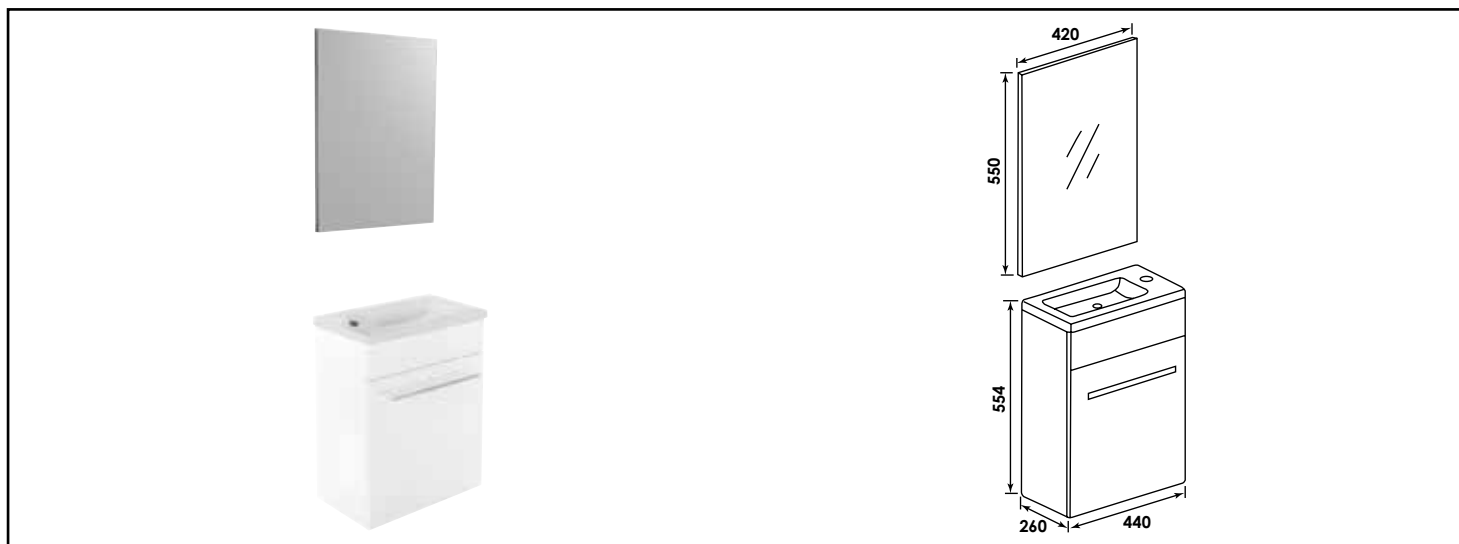

## MEUBLE LAVE-MAINS CUZCO AVEC MIROIR SUSP - LARG. 44 CM - BLANC LAQUÉ - 1 PORTE

- LAVE-MAINS DISPONIBLE EN 2 CONFIGURATIONS DE MEUBLE COMPACT ET FONCTIONNEL : MEUBLE DROIT ET MEUBLE D'ANGLE, TOUS DEUX À SUSPENDRE.

- FINITION LAQUÉ BRILLANT BLANC, GRIS ET TAUPE

- 1 PORTE À INSTALLATION RÉVERSIBLE - POIGNÉE FINITION ALUMINIUM POUVANT FAIRE OFFICE DE PORTE SERVIETTE.

<b>CARACTÉRISTIQUES</b>	<p>Meuble lave-mains à suspendre finition laquée blanc brillant, avec plan résine blanche simple vasque intégrée                  Dimensions : Largeur : 44cm x Profondeur : 26cm x Hauteur : 55,4cm                  Corps de meuble avec vide sanitaire                  Structure du caisson en panneaux de particules mélaminé, épaisseur : 15mm                  1 porte en panneau de particules avec poignée aluminium chromé porte-serviette                  1 étagère intérieure à hauteur réglable                  1 miroir simple à suspendre, largeur : 42cm x hauteur : 55cm                  Livré à monter, sans robinetterie, sans visserie de fixation murale, sans vidage                  Installation réversible                  Fabrication européenne                  Norme PEFC                  Ecotaxe en sus</p>
<b>APPLICATIONS</b>	Meuble de salle de bain
<b>CONDITIONS D'UTILISATION</b>	Convient uniquement pour l'application prescrite
<b>COMPATIBILITÉ</b>	Veiller à l'encombrement nécessaire au montage et à la pose du meuble
<b>PRÉCAUTION D'EMPLOI</b>	Respecter les conditions de mise en œuvre sur l'emballage et la notice.

---

PRESCRIPTION DE POSE

Miroir simple 3mm collé sur panneau de particules mélaminé 16mm, chants assortis à la couleur du meuble.  
Livré en kit

---